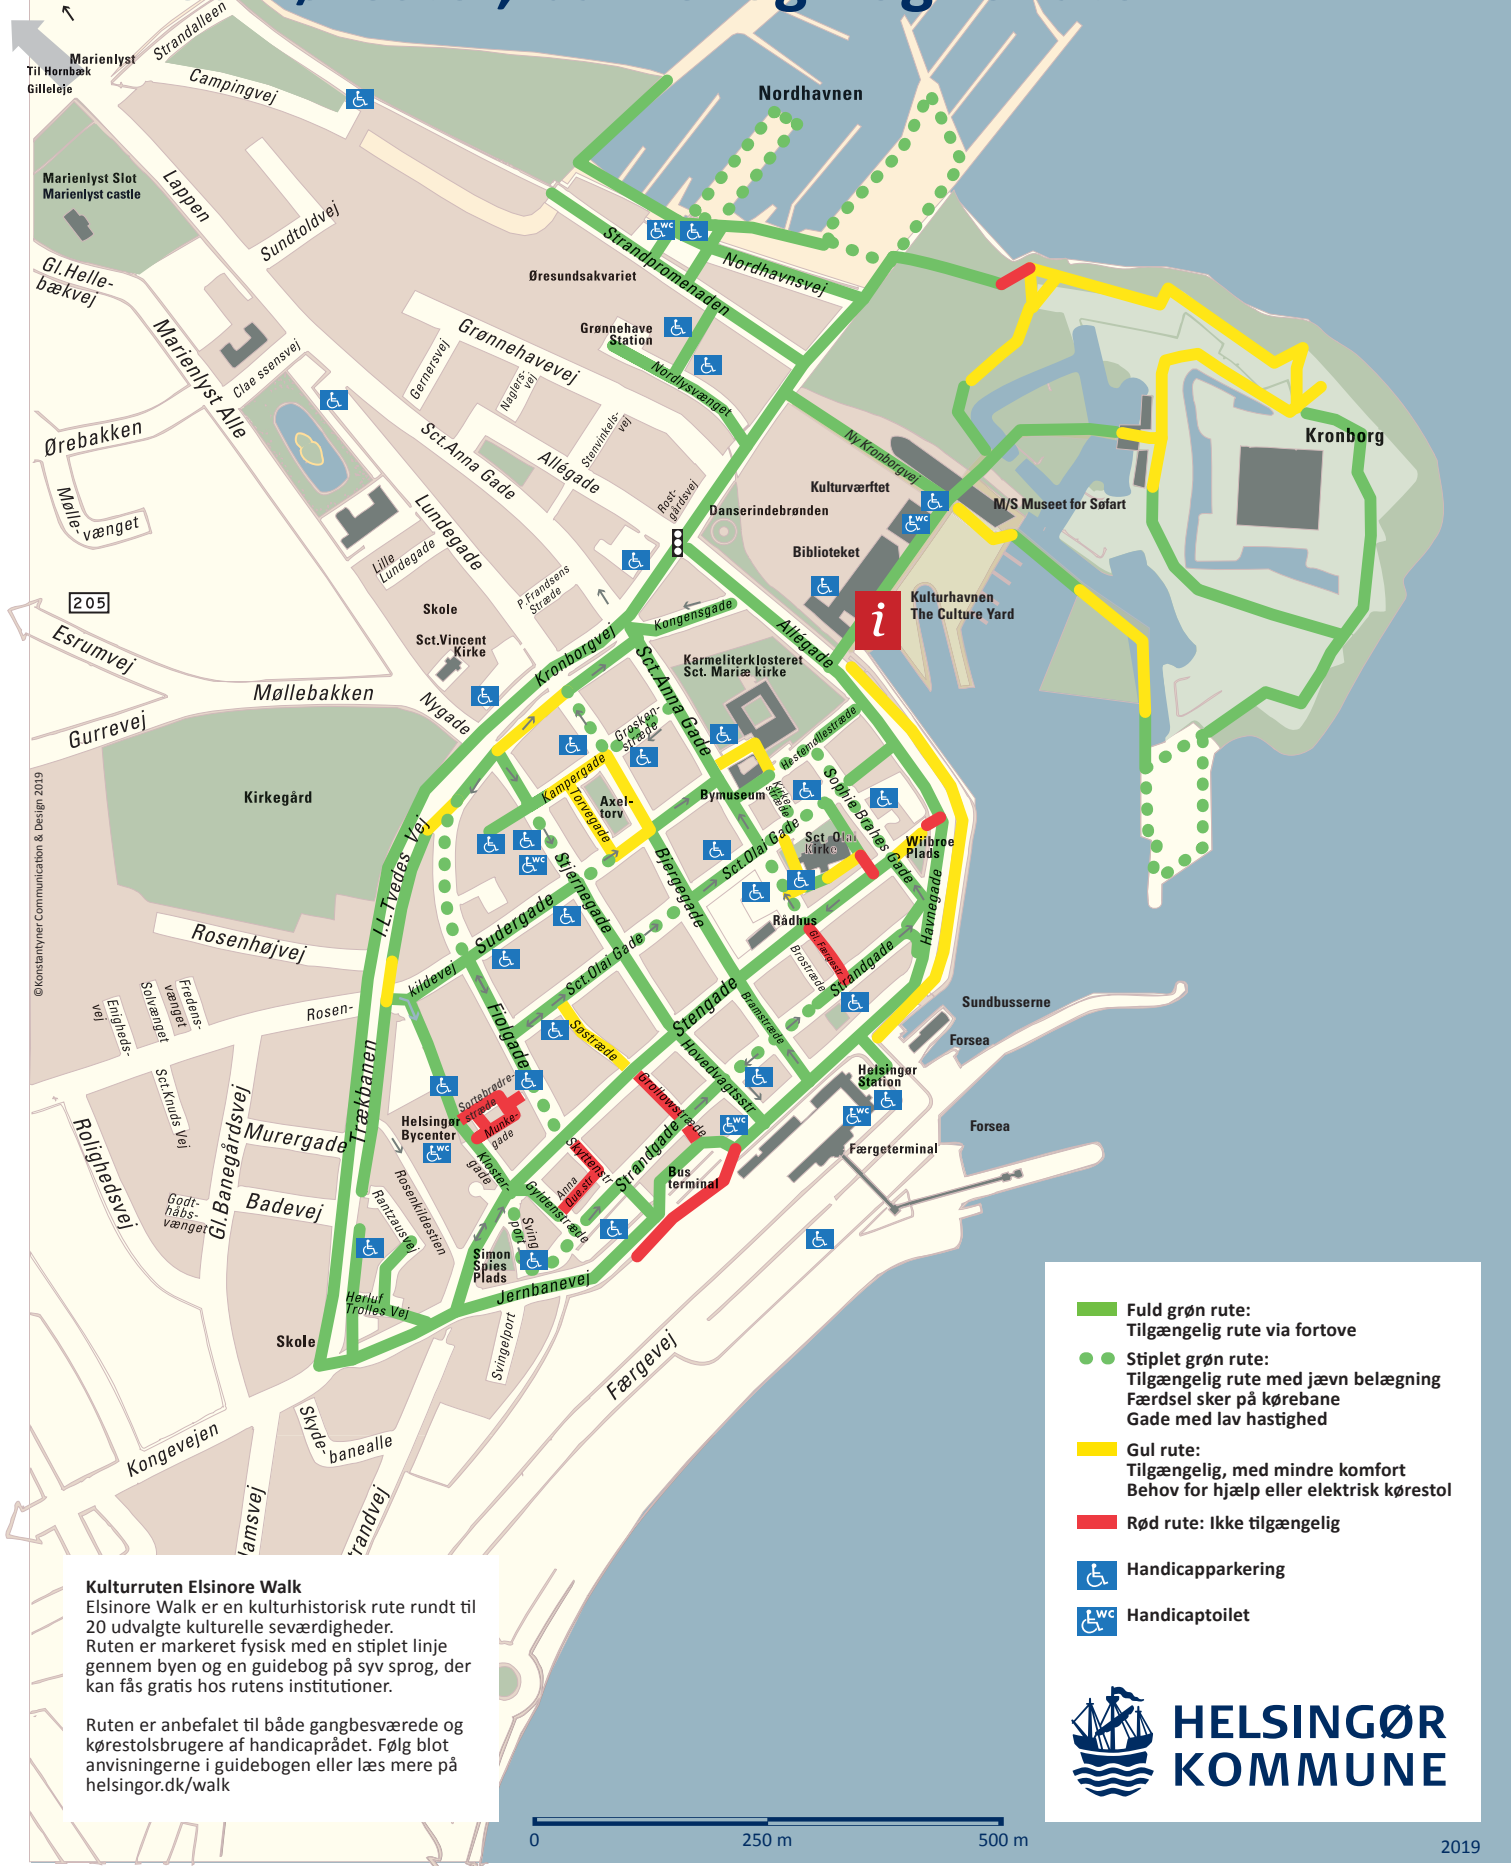

Kom rundt i Helsingør

Med kørestol, barnevogn og rollator

- **Full grøn rute:**
Tilgængelig rute via fortove
- **Stiplet grøn rute:**
Tilgængelig rute med jævn belægning
Færdsel sker på kørebane
Gade med lav hastighed
- **Gul rute:**
Tilgængelig, med mindre komfort
Behov for hjælp eller elektrisk kørestol
- **Rød rute:** Ikke tilgængelig

- Handicapparkering
- Handicaptoliet

Kulturruten Elsinore Walk
Elsinore Walk er en kulturhistorisk rute rundt til 20 udvalgte kulturelle seværdigheder. Ruten er markeret fysisk med en stiplet linje gennem byen og en guidebog på syv sprog, der kan fås gratis hos rutens institutioner.

Ruten er anbefalet til både gangbesværede og kørestolsbrugere af handicaprødet. Følg blot anvisningerne i guidebogen eller læs mere på helsingor.dk/walk